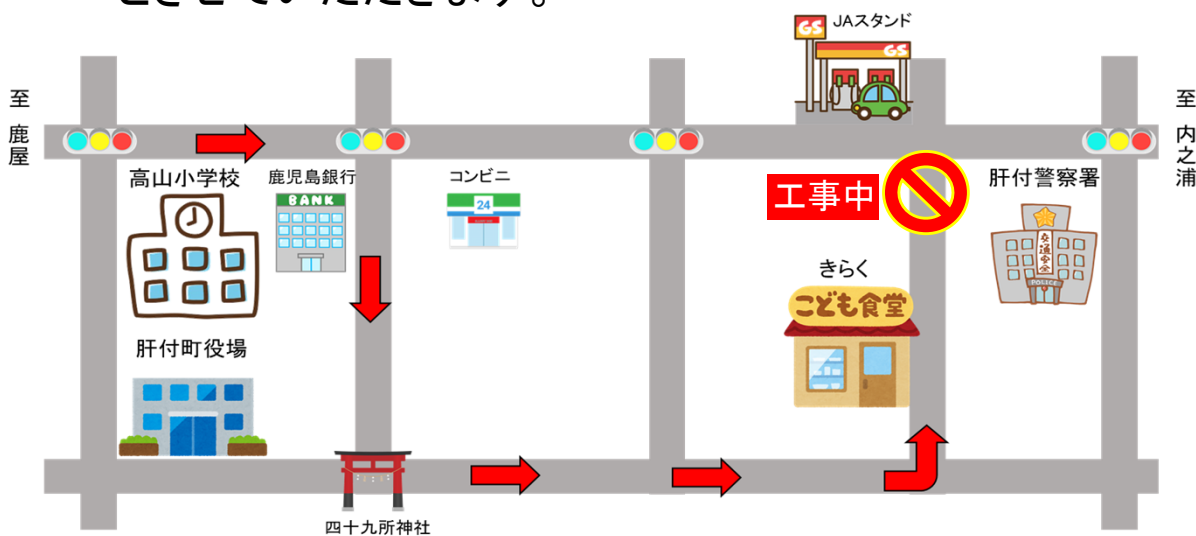

こども食堂

令和4年12月10日(土曜日)

こども食堂へご支援して頂き誠にありがとうございます。

コロナ感染防止対策としまして、テイクアウトのみとさせていただきます。

【急募】ボランティア募集

当日、9時よりお手伝いできる方を募集しています。

ご不明な点はお電話下さいませ。

★お弁当の盛り付け ★お弁当の配布

★子ども食堂終了後の片付け

こども食堂 お弁当 引換券

引換券の無い小学生以下の方は
お弁当代(200円)が必要です。

きりとり線 ✕

- 場所: きらく(肝付町新富387-1)
 - 電話: 0994-65-2835
 - 時間: 11時30分～13時00分
 - 対象者: 全員(無くなり次第終了)
 - メニュー: 特製ミニ弁当(約70個)
 - お弁当代: 小学生以下無料・中学生以上200円
- ※アレルギー対策は行っておりません。