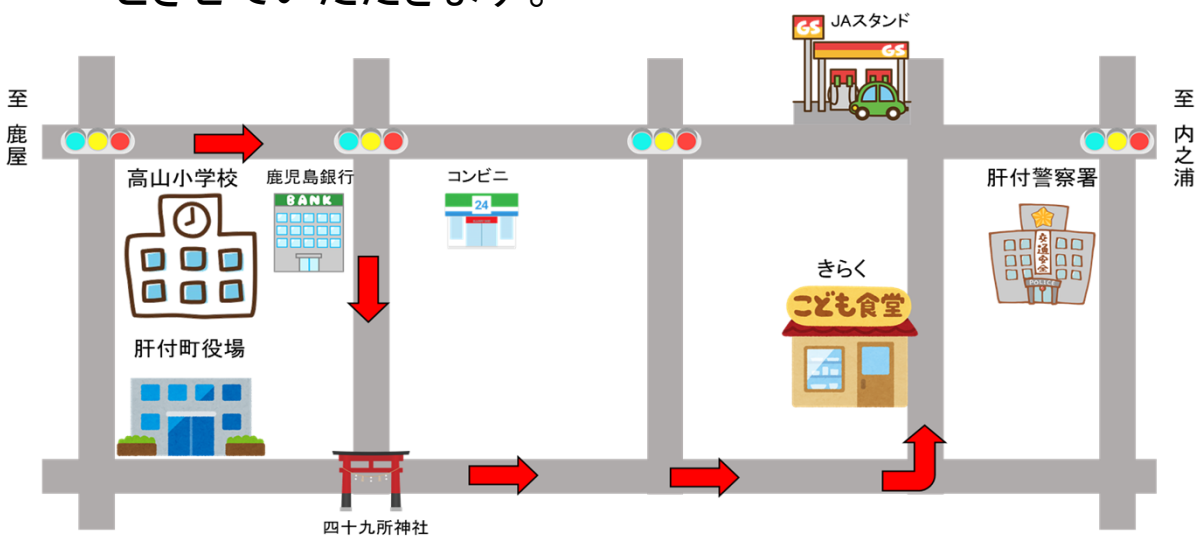

こども食堂

令和4年7月9日(土曜日)

こども食堂へご支援して頂き誠にありがとうございます。

コロナ感染防止対策としまして、テイクアウトのみとさせていただきます。

【急募】ボランティア募集

当日、9時よりお手伝いできる方を募集しています。

ご不明な点はお電話下さいませ。

★お弁当の盛り付け ★お弁当の配布

★子ども食堂終了後の片付け

こども食堂 お弁当 引換券

引換券の無い小学生以下の方は
お弁当代(200円)が必要です。

きりとり線 ✕

- 場所: きらく(肝付町新富387-1)
 - 電話: 0994-65-2835
 - 時間: 11時30分~13時00分
 - 対象者: 全員(無くなり次第終了)
 - メニュー: 特製ミニ弁当(約70個)
 - お弁当代: 小学生以下無料・中学生以上200円
- ※アレルギー対策は行っておりません。